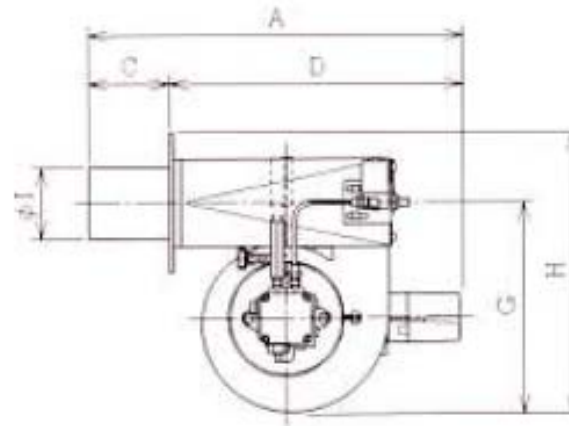

FB series

◆採用高風壓型的風扇以及專用設計的外殼形狀，可對應高負荷燃燒。

◆爐筒方向可依客戶需求作上下逆轉，解決安裝空間不足的困擾。

◆電源除標準的100V,200V之外，海外常用220V, 380V等規格皆可對應。

適用於: 熱風旋轉爐、各式高壓、高負荷燃燒用機台

仕様一覽

ON-OFF制御

型式	電源	モーター	標準ノズル	フランジ形状
FB-10	100/200V	0.15kW	2.75G	固定
FB-14	100/200V	0.25kW	3.5G	固定
FB-20	100/200V	0.25kW	4.5G	固定
FB-28	200V	0.4kW	5.5G	固定

FB series 尺寸圖

FBシリーズ

[ON-OFF制御]

柴油

FB-10 ~28

フランジ固定タイプ

型式	A	B	C	D	E	F	G	H	I	J	K	L
FB-10	465	320	100	365	160	160	265	325	90	150	10	175
FB-14	490	395	105	385	245	150	300	370	116	190	12	230
FB-20	555	420	100	455	240	180	255	360	116	170	11	210
FB-28	545	445	110	435	245	200	325	447.5	127	200	13	245

※上下逆転タイプの製作も可能です。逆転タイプを御用命時は型式番号の後にRを付けて御指示してください。