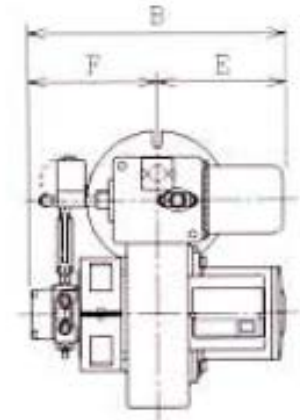

FB series

◆採用高風壓型的風扇以及專用設計的外殼形狀，可對應高負荷燃燒。

◆爐筒方向可依客戶需求作上下逆轉，解決安裝空間不足的困擾。

◆電源除標準的100V,200V之外，海外常用220V, 380V等規格皆可對應。

適用於: 熱風旋轉爐、各式高壓、高負荷燃燒用機台

仕様一覽

ON-OFF制御

型式	電源	モーター	標準ノズル	フランジ形状
FB-10	100/200V	0.15kW	2.75G	固定
FB-14	100/200V	0.25kW	3.5G	固定
FB-20	100/200V	0.25kW	4.5G	固定
FB-28	200V	0.4kW	5.5G	固定

FB series 尺寸圖

FBシリーズ

[ON-OFF制御]

柴油

FB-10 ~28

フランジ固定タイプ

型式	A	B	C	D	E	F	G	H	I	J	K	L
FB-10	465	320	100	365	160	160	265	325	90	150	10	175
FB-14	490	395	105	385	245	150	300	370	116	190	12	230
FB-20	555	420	100	455	240	180	255	360	116	170	11	210
FB-28	545	445	110	435	245	200	325	447.5	127	200	13	245

※上下逆転タイプの製作も可能です。逆転タイプを御用命時は型式番号の後にRを付けて御指示してください。